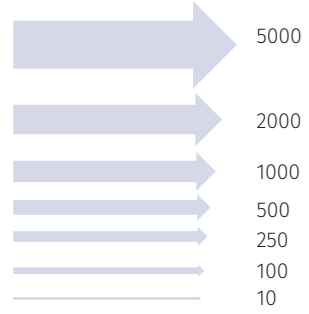

Flux domicile-travail du Pôle métropolitain Nantes Saint-Nazaire

Légende

— Périmètre du SCoT de la Métropole Nantes-Saint-Nazaire

— Réseau hydrographique

— Zones urbaines

— Trajets vers Nantes et Saint-Nazaire

— Trajets depuis Nantes et Saint-Nazaire

— Trajets entre localités autres que Nantes et Saint-Nazaire

— Trajets entre communes hors Pôle Métropolitain